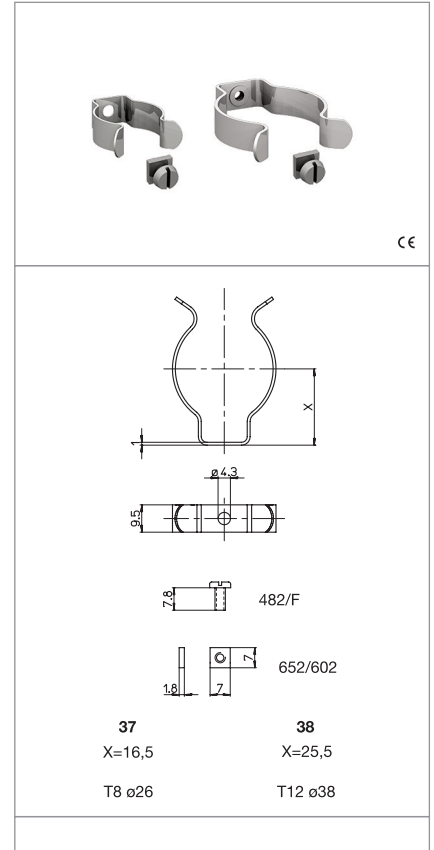

37/CVD

37/SVD

38/CVD

38/SVD

**CLIPS
CLIPS**

Technische Daten
Technical data

Merkmale
Characteristics

aus nickelbeschichtetem Stahl in nickel plated steel
.../CVD= mit Befestigungsschraube und Mutter .../CVD= with fixing screw and nut
.../SVD= ohne Schraube und Mutter .../SVD= without fixing screw and nut

 Schraubbefestigung screw fixing	 Lichtpunkthöhe lamp centre height (from the top of the metal plate)		

Prüfzeichen
Quality marks

Europäische Richtlinien
European directives

gemäß "RoHS"
"RoHS" compliant
unterliegt nicht "WEEE"
Not subject to "WEEE"